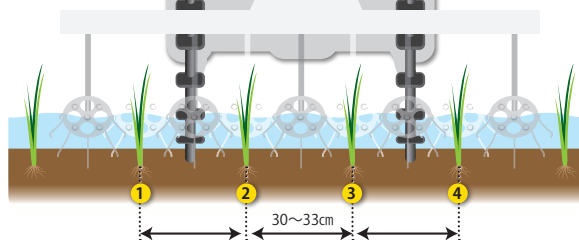

## ■販売価格

**4条仕様** (RT4) **570,000円** (税別)  
税込価格627,000円

**6条仕様** (RT6) **930,000円** (税別)  
税込価格1,023,000円

※楽とーる除草アタッチメント部のみの価格です  
(田植機本体は含まれておりません)  
・取付け工賃が別途必要です。注文時に販売店にてご確認ください。

4  
条仕様

条間センターで  
2条跨ぎ

6  
条仕様

条間センターで4条跨ぎ

楽とーるは国産主要メーカーの田植機後部に取り付けることができます。※キセキ・フボタ・ヤンマー・三菱マヒンドラなど。

### 取り付けイメージ

「楽とーる」  
アタッチメント

既存の田植機

### ■取り付け田植機選定の注意

- 国産メーカーの田植機でも仕様によっては取付不可の場合があります。  
(例)左右車輪巾が条間に収まらない・多目的仕様田植機のアタッチメント等
- 条間30cm~33cmの間に田植機側左右のタイヤが収まることをご確認ください。  
左右タイヤ巾によっては、稲を踏んでしまうことがあります(農機メーカー仕様参照)
- 後部ヒッチの上下ができない・植付け機構不良(動かない)等、コンディションによって取付け不可場合があります。
- 三輪仕様及び作業機を前部に取り付けることはできません。