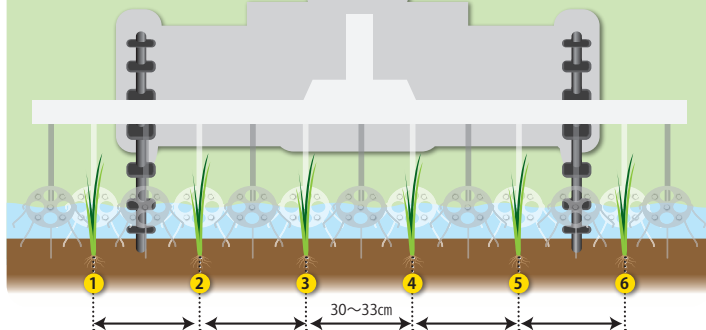

## ■販売価格

**4条仕様** (RT4) **570,000円** (税別)  
税込価格627,000円

**6条仕様** (RT6) **930,000円** (税別)  
税込価格1,023,000円

※楽とーる除草アタッチメント部のみの価格です  
(田植機本体は含まれておりません)  
・取付け工賃が別途必要です。注文時に販売店にてご確認ください。

4  
条仕様

条間センターで  
2条跨ぎ

6  
条仕様

条間センターで4条跨ぎ

楽とーるは国産主要メーカーの田植機後部に取り付けることができます。※キセキ・フボタ・ヤンマー・三菱マヒンドラなど。

### 取り付けイメージ

「楽とーる」  
アタッチメント

既存の田植機

### ■取り付け田植機選定の注意

- 国産メーカーの田植機でも仕様によっては取付不可の場合があります。  
(例)左右車輪巾が条間に収まらない・多目的仕様田植機のアタッチメント等
- 条間30cm~33cmの間に田植機側左右のタイヤが収まることをご確認ください。  
左右タイヤ巾によっては、稲を踏んでしまうことがあります(農機メーカー仕様参照)
- 後部ヒッチの上下ができない・植付け機構不良(動かない)等、コンディションによって取付け不可場合があります。
- 三輪仕様及び作業機を前部に取り付けることはできません。